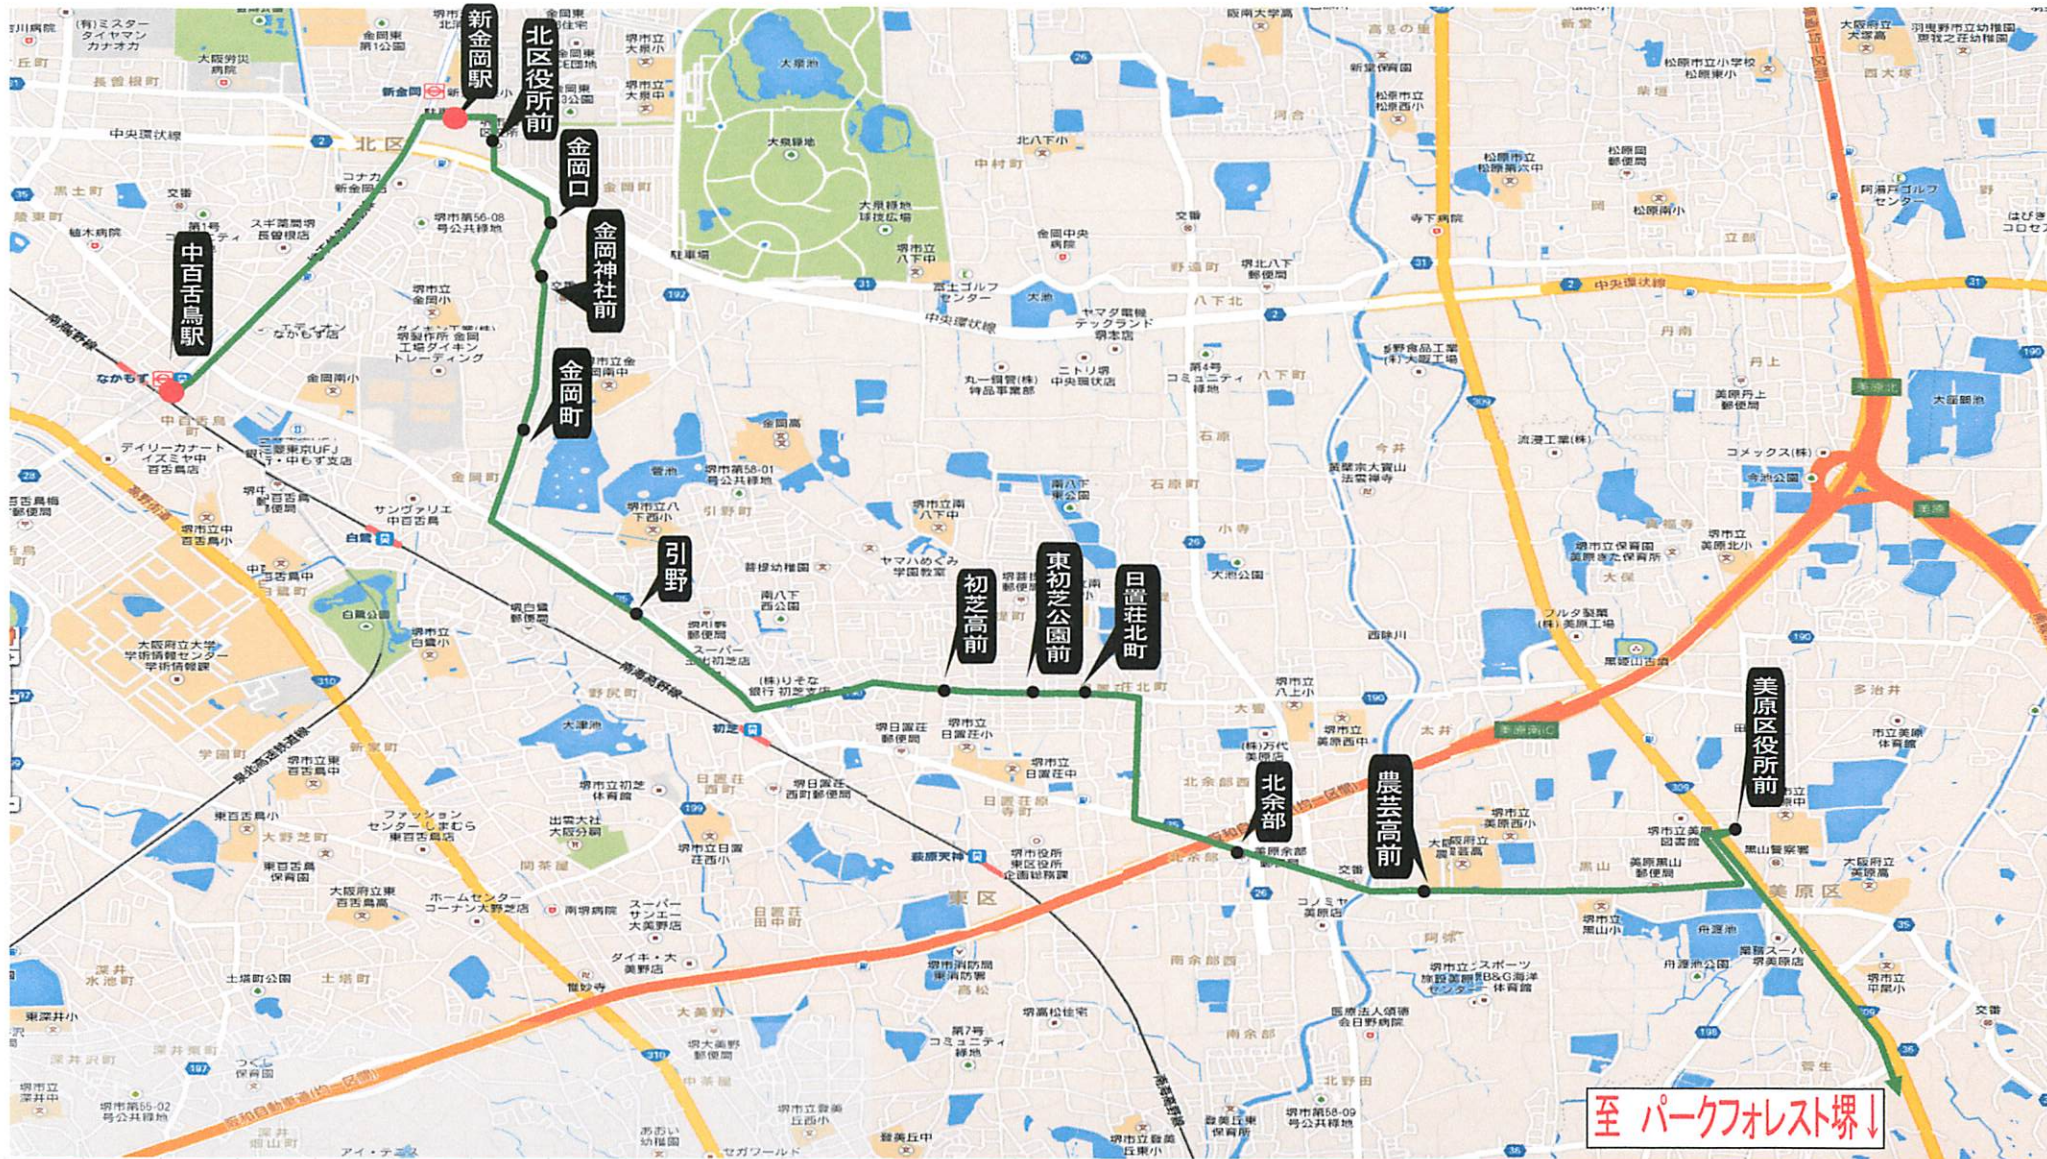

パークフォレスト堺 送迎バスマップ

⑥ Dルート午前 / Aルート午後便(中百舌鳥～新金岡～東区エリア)

至 パークフォレスト堺 ↓

パークフォレスト堺 送迎バス 日にちの下一桁が **4か9の日**Dルート 午前便 (毎月4日・9日・14日・19日・24日・29日)
 中百舌鳥駅～新金岡駅～東区エリア ※水・木曜日の場合は運休日です。 **1か6の日**Aルート 午後便 (毎月1日・6日・11日・16日・21日・26日・31日)

※バス停をご利用の場合には、3日前までの電話予約が必要となります。

0120-442-482 までお電話下さい。

停留所	南海高野線 中百舌鳥駅	御堂筋線 新金岡駅	北区役所前	金岡口	金岡 神社前	金岡町	引野	東初芝 公園前	日置荘 北町	北余部	農芸高前	美原区役所			PF堺 着	PF堺 発
D	9:50	10:05	10:07	10:11	10:15	10:16	10:19	10:24	10:26	10:26	10:30	10:32	10:40		10:50	11:35
A	13:50	14:05	14:07	14:11	14:15	14:16	14:19	14:24	14:26	14:26	14:30	14:32	14:40		14:50	15:35

※お参り時間は 45分です。★印には、予約なしでご利用頂けます。